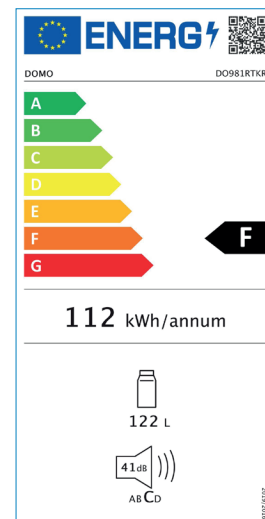

# DOMO

*A party at home!*

D0981RTKR

122 L

F

TEMP  
CONTROL

## KOELKAST

- > Energieklasse: F
- > Inhoud: 122 l
- > Mechanische temperatuurregeling
- > Inclusief 3 glazen leggers, groentelade, 3 deurvakken en verlichting
- > Kleur: rood
- > Afmetingen: B 55 x D 61,5 x H 87,5 cm

## RÉFRIGÉRATEUR

- > Classe énergétique : F
- > Capacité : 122 l
- > Réglage mécanique de température
- > Inclus 3 étagères en verre, bac à légumes, 3 compartiments de porte et éclairage
- > Couleur : rouge
- > Dimensions : L 55 x P 61,5 x H 87,5 cm