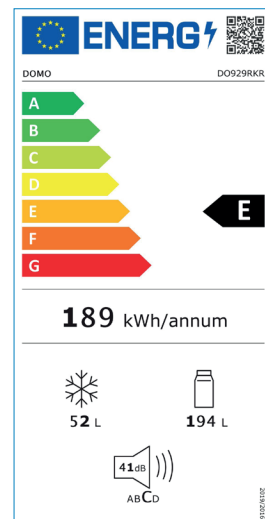

# DOMO

*A party at home!*

D0929RKR

246 L

E

TEMP  
CONTROL

## KOEL-VRIESCOMBINATIE

- > Energieklasse: E
- > Inhoud: 246 l (koelgedeelte: 194 l + vriesgedeelte: 52 l)
- > Invriesvermogen: 2,4 kg/dag
- > Mechanische temperatuurregeling
- > Koelgedeelte inclusief 4 glazen leggers, groentelade, 3 deurvakken en verlichting
- > Vriesgedeelte inclusief glazen legger
- > Kleur: rood
- > Afmetingen: B 55 x D 61,5 x H 166,5 cm

## COMBI FRIGO-CONGÉLATEUR

- > Classe énergétique : E
- > Capacité : 246 l (compartiment de réfrigération: 194 l + compartiment congélation: 52 l)
- > Capacité de congélation : 2,4 kg/jour
- > Réglage mécanique de température
- > Compartiment de réfrigération inclus 4 étagère en verre, bac à légumes, 3 compartiments de porte et éclairage
- > Compartiment congélation inclus étagère en verre
- > Couleur : rouge
- > Dimensions : L 55 x P 61,5 x H 166,5 cm

Watt  
121

Pack  
66 x 57 x 174,5 cm

  
51,6 kg

  
5411397127334

  
1

  
2