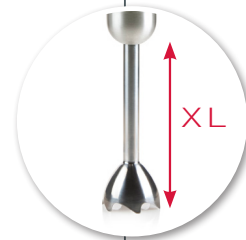

# DOMO

D09180M

800 W • QUAD-BLADE • INTELLIGENT SPEED CONTROL

## STAAFMIKSER

- Variabele snelheidscontrole
- Afneembare roestvrijstalen XL-soepstaaf
- Geschikt voor koude en warme ingrediënten
- Quad-blade: 4 messen voor fijne mixresultaten
- 1 motoreenheid, 1 soepstaaf en 1 klopper
- 800 W

## MIXEUR PLONGEUR

- Vitesse variable
- Tige XL amovible en acier inoxydable
- Convient pour les ingrédients froids et chauds
- Quad-blade: 4 lames pour un meilleur résultat de mixage
- 1 bloc-moteur, 1 hachoir et 1 fouet
- 800W