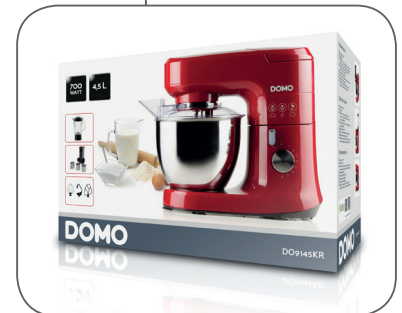

DOMO

D09145KR

4,5L

700W

Keukenrobot met accessoires

- Vermogen: 700 W
- Geluidsarm
- Mengkom van 4,5l uit geborsteld roestvrijstaal met doorzichtig antispatdeksel met vulopening
- Volledig metalen versnellingsysteem voor een perfect mengresultaat
- Planetaire mengwerking
- Consistente werking onafhankelijk van de inhoud
- Traploze snelheidsregeling
- Inclusief: klopper, deeghaak, roestvrijstalen ballongarde, groentesnijder en blender

Robot de cuisine avec accessoires

- Puissance: 700 W
- Silencieux
- Bol de 4,5 litres en acier inoxydable brossé avec couvercle transparent anti-éclaboussures avec orifice de remplissage
- Système d'engrenages tout en métal garantissant un mélange parfait
- Mouvement planétaire
- Régime constant indépendamment du contenu
- Régulation de vitesse progressive
- Inclus: batteur, crochet pétrisseur, fouet ballon en acier inoxydable, coupe-légumes et blender

Watt
700

Pack
28x60,5x39,5 cm

9,36 kg

5411397017420

1

T.B.A.