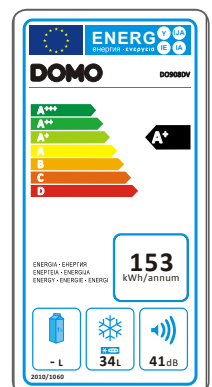

DOMO

D0908DV

34L

energie
A+

CFK-vrij
sans CFC

Diepvriezer

- Inhoud: 34 l
- Gemakkelijk te verplaatsen: ideaal voor studenten, camping, bar,...
- Lage energieconsumptie
- Energielklasse A+
- Wisselbare deur
- Breed, ergonomisch handvat
- Inclusief uitneembaar rekje en bakje voor ijsblokjes
- CFK-vrij
- Afmetingen: 52,5 x 50 x 43,5 cm, 15,8 kg

Congélateur

- Capacité: 34 l
- Facile à déplacer: idéal pour étudiants, camping, bar,...
- Consommation d'énergie basse
- Classe énergétique A+
- Sens d'ouverture de porte réversible
- Poignée large et ergonomique
- Inclus: étagère amovible et bac à glaçons
- Sans CFC
- Dimensions: 52,5 x 50 x 43,5 cm, 15,8 kg