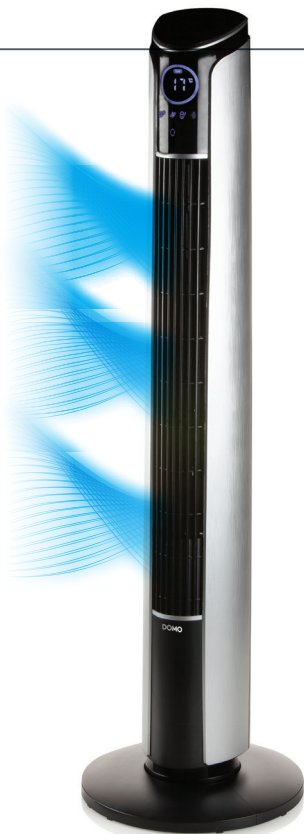

DOMO

D08127

ADJUSTABLE
VENTILATION
DIRECTION

TIMER
12 h

107
cm

Kolomventilator

- 3 snelheden
- 4 instellingen: normaal, natuurlijk, slaap en kindermodus
- Oscillatie
- Timer tot 12 u
- Leddisplay met temperatuurindicatie
- Verstelbare ventilatierichting
- Met afstandsbediening
- Geluidsarm
- Hoogte: 107 cm

Ventilateur colonne

- 3 vitesses
- 4 fonctions : normal, naturel, sommeil et mode enfant
- Oscillation
- Minuteur jusqu'à 12 h
- Affichage LED avec affichage de la température
- Direction de ventilation réglable
- Avec télécommande
- Silencieux
- Hauteur : 107 cm