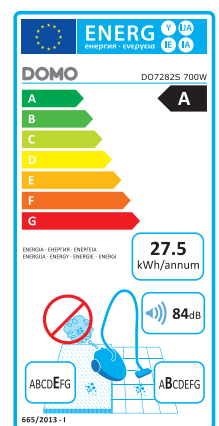

# DOMO

D07282S

## Stofzuiger

- 700 W – Energie-efficiëntie: A
- Metalen telescopische buis
- Multifiltersysteem
- Elektronische zuigkrachtregeling
- Uitgerust met een efficiënte eco-vloerborstel
- Indicatie volle stofzak
- Inclusief klein borsteltje/kierenzuiger
- Snoer: 5 m
- Inclusief 3 stofzakken

## Aspirateur

- 700 W – Efficacité énergétique: A
- Tubes télescopiques en métal
- Système de multi-filtrage
- Réglage électronique de l'aspiration
- Équipé avec une brosse éco efficace
- Indication de changement du sac
- Avec petite brosse/suceur à interstices
- Cordon: 5 m
- Inclus: 3 sacs à poussières