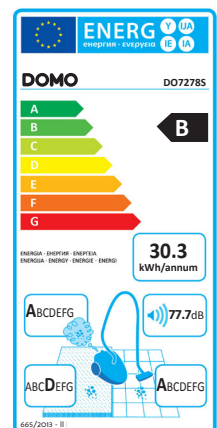

# DOMO

D07278S

## Stofzuiger

- Erg praktisch en efficiënt in gebruik
- Lange telescopische buis van 94 cm
- HEPA-filter
- Snelheidsregeling
- Gestroomlijnd design
- Snoer: 7 m
- Automatisch snoerprolsysteem
- Stofzak: 3 l

## Aspirateur

- Utilisation très pratique et efficace
- Long tube télescopique de 94 cm
- Filtre HEPA
- Régulation de vitesse
- Design profilé
- Cordon: 7 m
- Enrouleur de cordon automatique
- Sac à poussières: 3 l