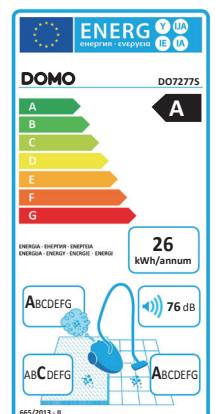

DOMO

D07277S

AAA
700
WATT

HEPA
FILTER

LOW
NOISE

Stofzuiger

- Erg praktisch en efficiënt in gebruik
- Lange telescopische buis van 94 cm
- HEPA-filter
- Snelheidsregeling
- Snoer: 7 m
- Automatisch snoeroprolsysteem
- Stofzak: 3 l

Aspirateur

- Utilisation très pratique et efficace
- Long tube télescopique de 94 cm
- Filtre HEPA
- Régulation de vitesse
- Cordon: 7 m
- Enrouleur de cordon automatique
- Sac à poussières: 3 l

Watt
700