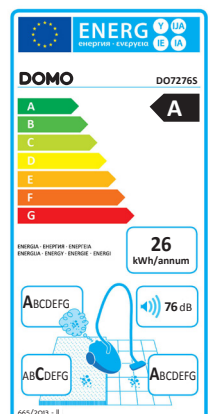

DOMO

D07276S

AAA
700
WATT

HEPA
FILTER

LOW
NOISE

Stofzuiger

- 700W - A-level
- Erg praktisch en efficiënt in gebruik
- Lange telescopische buis van 94 cm
- HEPA-filter
- Snelheidsregeling
- Gestroomlijnd design
- Snoer: 7 m
- Automatisch snoerprolsysteem
- Stofzak: 3 l

Aspirateur

- 700W - A-level
- Utilisation très pratique et efficace
- Long tube télescopique de 94 cm
- Filtre HEPA
- Régulation de vitesse
- Design profilé
- Cordon: 7 m
- Enrouleur de cordon automatique
- Sac à poussières: 3 l

Watt
700

Pack
51 x 34,5 x 32,5 cm

4,5 kg

5411397013446

1

20