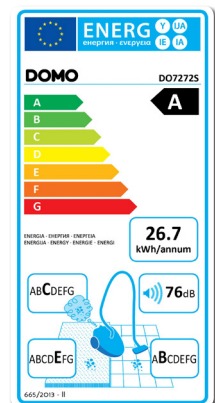

Aspirateur sans sac

- 800 W avec grande puissance
- Puissance d'aspiration permanente grâce au système cyclone
- Double système de filtrage HEPA
- Tubes télescopiques en métal
- Réservoir à poussière facile à retirer: 2 l
- Avec poignée pratique en haut de l'appareil
- Cordon: 5 m