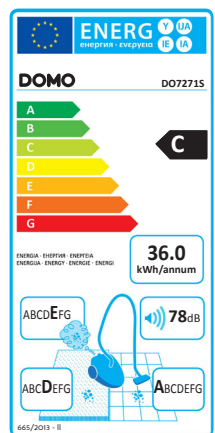

DOMO

D07271S

Stofzakloze stofzuiger

- Sterke zuigkracht: 1000 W - equivalent aan de zuigkracht van 2000 W
- Permanente zuigkracht, dankzij het cycloonsysteem
- Dubbel HEPA-filtersysteem
- Metalen telescopische buizen
- Gemakkelijk uitneembaar stofreservoir: 2 l
- Met praktische draaggreep bovenaan het toestel
- Snoer: 5 m

Aspirateur sans sac

- Grande puissance: 1000 W - puissance équivalente à 2000 W
- Utilisation très pratique et efficace
- Puissance d'aspiration permanente grâce au système cyclone
- Double système de filtrage HEPA
- Tubes télescopiques en métal
- Réservoir à poussière facile à retirer: 2 l
- Avec poignée pratique en haut de l'appareil
- Cordon: 5 m