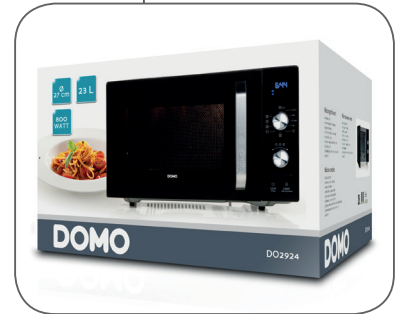

# DOMO

D02924

800  
WATT

23L

Ø  
27cm

## Microgolfoven

- Inhoud: 23 l
- 5 vermogensinstellingen
- Timer instelbaar tot 95 min.
- Ontdooifunctie
- Glazen draaischotel: Ø 27 cm
- Met eindsignaal
- Afmetingen: 48,5 x 39,5 x 28,7 cm
- 800 W

## Micro-ondes

- Capacité: 23 l
- 5 niveaux de puissance
- Minuterie jusqu'à 95 min.
- Fonction de décongélation
- Plateau tournant: Ø 27 cm
- Signal sonore à la fin du temps de cuisson
- Dimensions: 48,5 x 39,5 x 28,7 cm
- 800 W