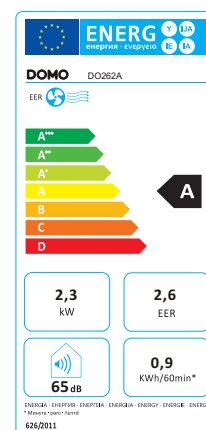

# DOMO

D0262A

Herstelling  
aan huis

  
Réparation à  
domicile

12-20  
m<sup>2</sup>

17-  
35°C

## Mobiele airco

- Voor ruimtes tot max. 20 m<sup>2</sup> (van een gemiddelde hoogte van 2,6 m)
- Capaciteit: 8000 BTU
- Timer instelbaar tot 24u.
- Recyclage van het condensatiewater, waardoor de watertank slechts minimaal moet leeggemaakt worden
- Thermostaat regelbaar tussen 17°C en 35°C
- Geluid: 65 dB(A)
- Milieuvriendelijke koelvloeistof R410A
- Hoeveelheid: 0,9 l/u

## Climatiseur mobile

- Pour des endroits jusqu'à 20 m<sup>2</sup> max. (avec un hauteur moyen de 2,6 m)
- Capacité: 8000 BTU
- Minuterie programmable jusqu'à 24h
- Récyclage de l'eau de condensation, qui minimise la fréquence du drainage nécessaire du réservoir d'eau
- Thermostat réglable de 17°C-35°C
- Bruit: 65 dB(A)
- Réfrigérant non polluant: R410A
- Quantité: 0,9 l/h