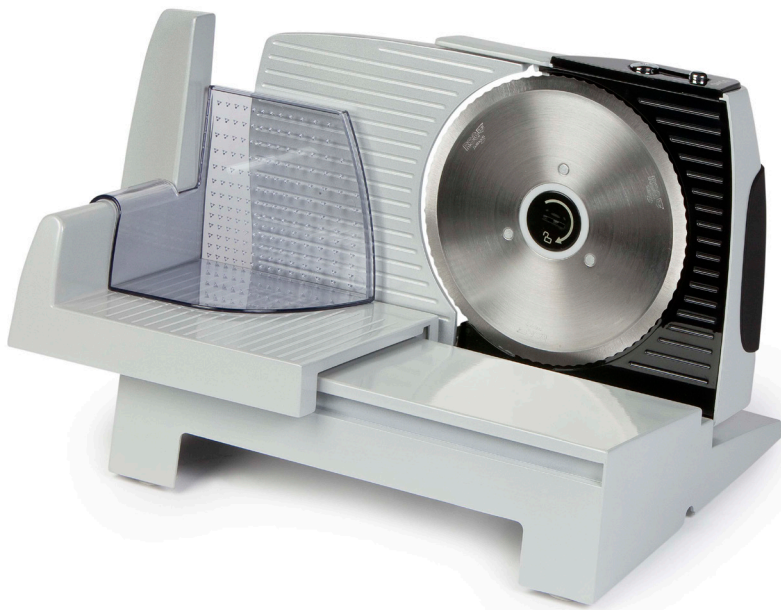

# DOMO

D01950S

100  
WATT

Ø  
19cm

0-35  
mm

## Allessnijder

- Krachtige en uiterst stabiele allessnijder uit gegoten aluminium
- Ideaal voor het snijden van brood, kaas, vlees, groenten,...
- Gekarteld mes, verwijderbaar en uit roestvrij staal:  $\varnothing$  19 cm
- Met veiligheidsschakelaar en handbescherming
- DC-motor
- Traploze snijdikte-instelling: 0 mm – 35 mm
- Inclusief voedselschaal en -duwer

## Trancheuse

- Trancheuse puissante et très stable en aluminium moulé
- Idéal pour trancher le pain, le fromage, la viande, les légumes,...
- Lame dentée, amovible et en acier inoxydable:  $\varnothing$  19 cm
- Interrupteur de sécurité et protège-mains
- Moteur DC
- Réglage progressif de l'épaisseur de coupe: 0 – 35 mm
- Plateau récolte-tranches et poussoir inclus