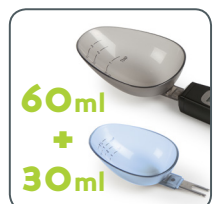

## Weeglepel

- Handige weeglepel voor het simultaan scheppen, meten en wegen van bloem, suiker, boter,...
- Met een grote lepel van 60 ml en een kleinere lepel van 30 ml
- Verwijderbare lepels, ook voor gemakkelijke reiniging
- Weegt per keer tot 300 g, met een max. accumulatief gewicht van 3 kg
- Tot op 0,1 g nauwkeurig
- Optelfunctie en HOLD-functie die het gewicht op het scherm bevriest
- Automatische uitschakeling na 1 minuut

## Cuillère balance

- Cuillère balance pratique pour prélever, mesurer et peser de la farine, du sucre, du beurre,...
- Avec une grande cuillère de 60 ml et une petite cuillère de 30 ml
- Cuillères détachables pour faciliter le nettoyage
- Jusqu'à 300 g par pesée, avec un poids maximal cumulé de 3 kg
- Précision jusqu'à 0,1 g
- Fonction d'addition et fonction HOLD pour maintenir l'affichage du poids sur l'écran
- Extinction automatique après 1 minute